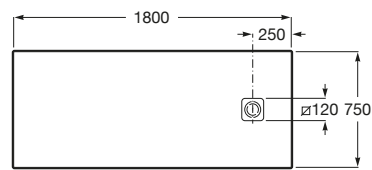

TERRAN

Plato de ducha extraplano de STONEX®

MEDIDAS

| | |
|----------|---------|
| Longitud | 1800 mm |
| Anchura | 750 mm |
| Altura | 33 mm |

COLORES Y ACABADOS

PVPR (IVA INCLUIDO)

584,43 €

DIBUJOS TÉCNICOS

CARACTERÍSTICAS

Superficie antideslizante con textura grava. Extraplano. Incluye desagüe de gran caudal y rejilla Twist en el mismo acabado de color.

Altura fija (mm): 33

Ancho máximo de corte (mm): 750

Ancho mínimo de corte (mm): 650

Cortable

Desagüe incluido

Diámetro del desagüe (mm): 134

Forma: Rectangular

Largo máximo de corte (mm): 1800

Largo mínimo de corte (mm): 1600

Material: STONEX®

Profundidad: Extraplano (menos de 45 mm)